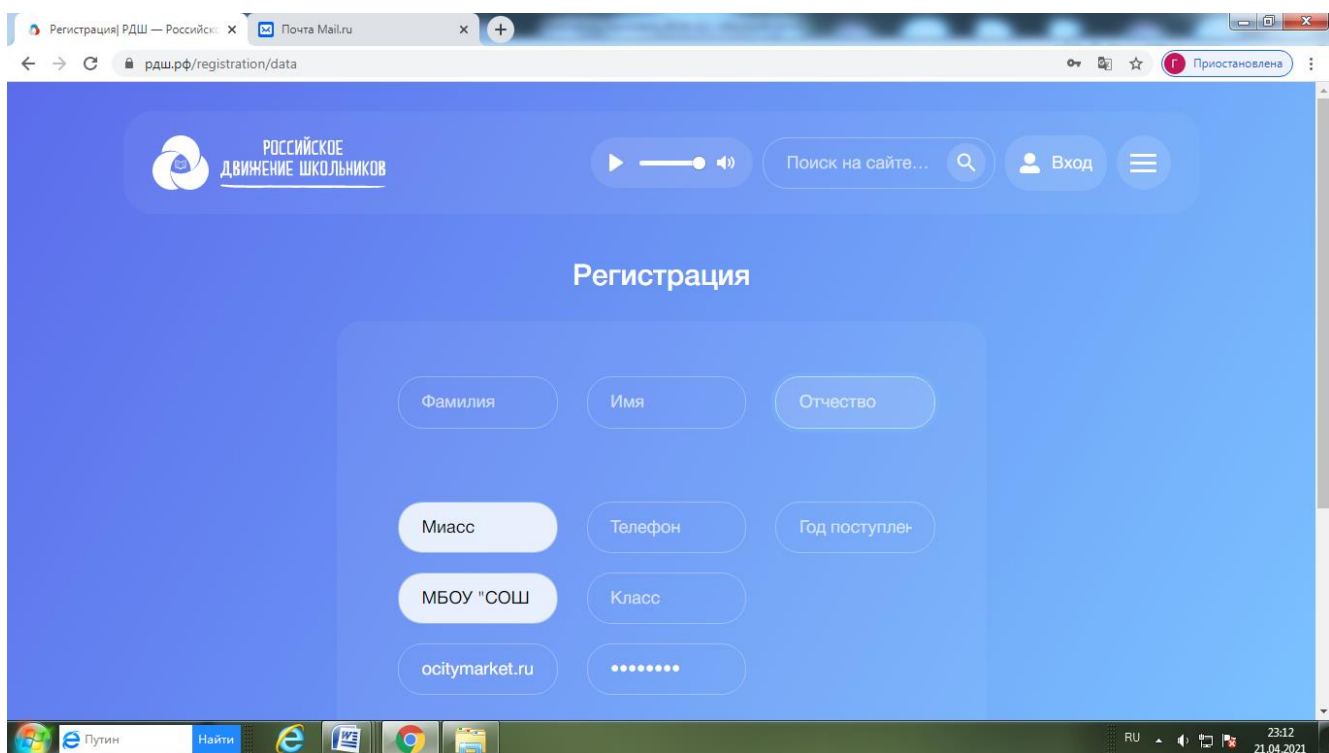

Заполняете все поля в форме, указываете ваш email, создаете пароль.

При загрузке фотографии, нужно нажать **«browse»**. После чего откроется диалоговое окно с списком файлов, нужно выбрать фотографию, которую Вы хотите загрузить, нажать на нее левой кнопкой мыши и нажать «открыть». Обратите внимание, что в момент, когда Вы уже выбрали свою фотографию в окне «фото» эта информация не отображается. Также, если у Вас не загружается фотография, проверьте браузер, в google chrome таких проблем точно возникнуть не должно.