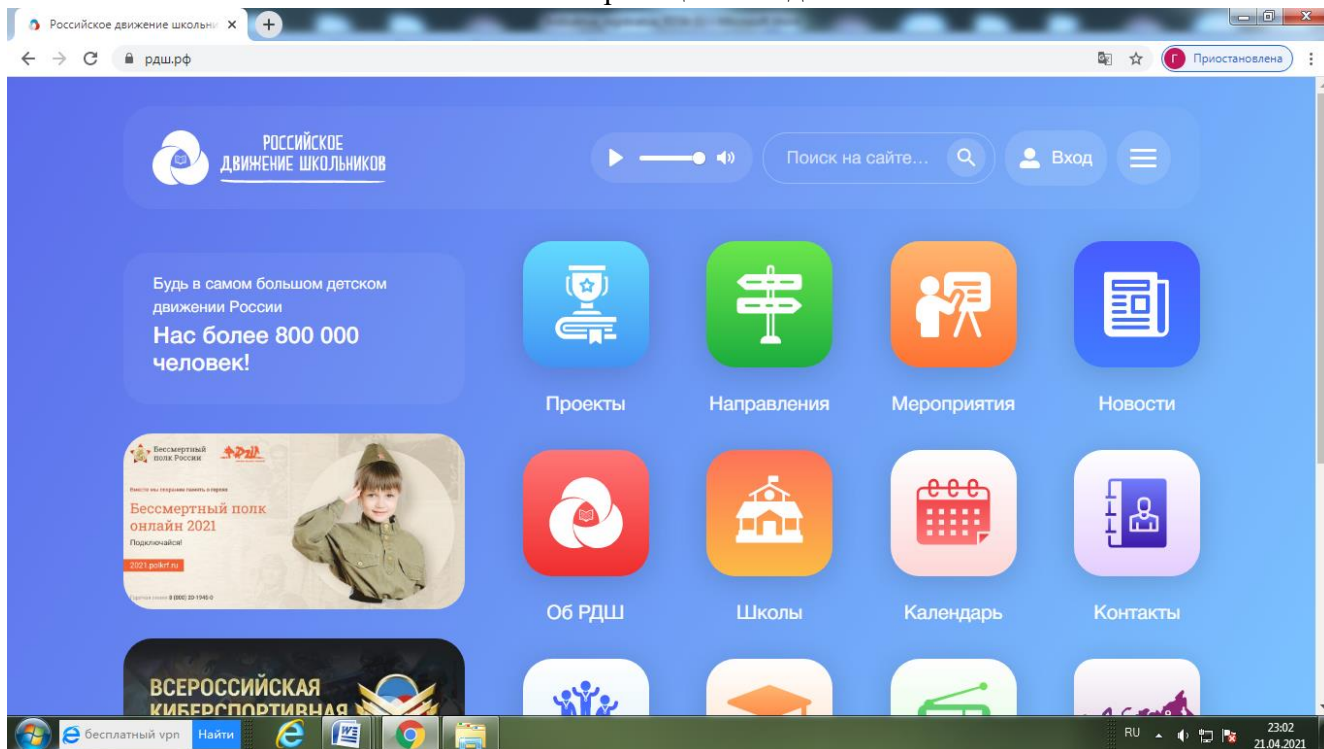

Инструкция «как зарегистрироваться на сайте рдш.рф» (Педагог)

Пишем в адресной строке браузера рдш.рф

Наша главная страница выглядит вот так

После этого подводим мышку к правому верхнему углу на «Вход/Регистрация» и нажимаем в раскрывшемся списке «Регистрация».