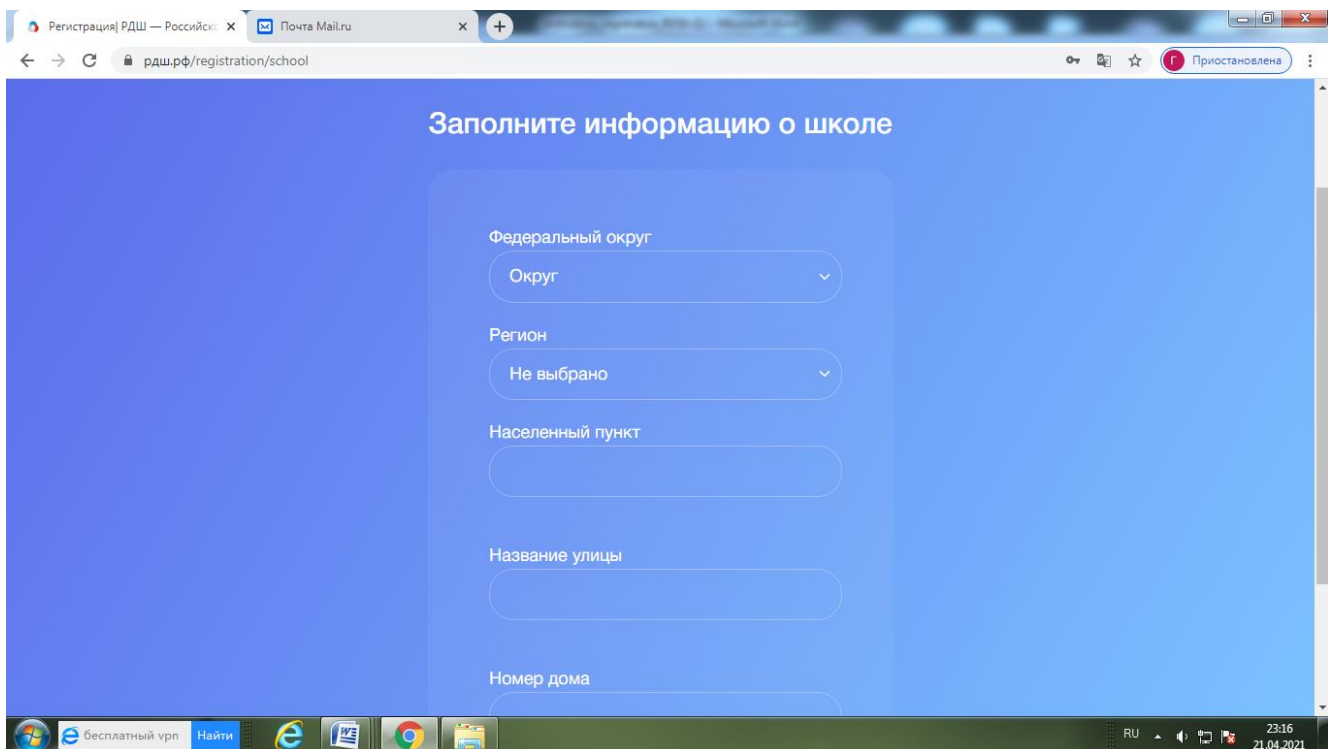

Фото загружено, ставим галочку в согласие на обработку персональных данных, нажимаем «Далее» оставить галочку согласия на обработку персональных данных. Нажимаем «Далее».

Если Вы что-то забыли заполнить, то нужно исправить и заново загрузить фото, написать пароль и поставить галочку согласия на обработку персональных данных. Нажимаем «Далее». Попадаем на страницу информации о школе.