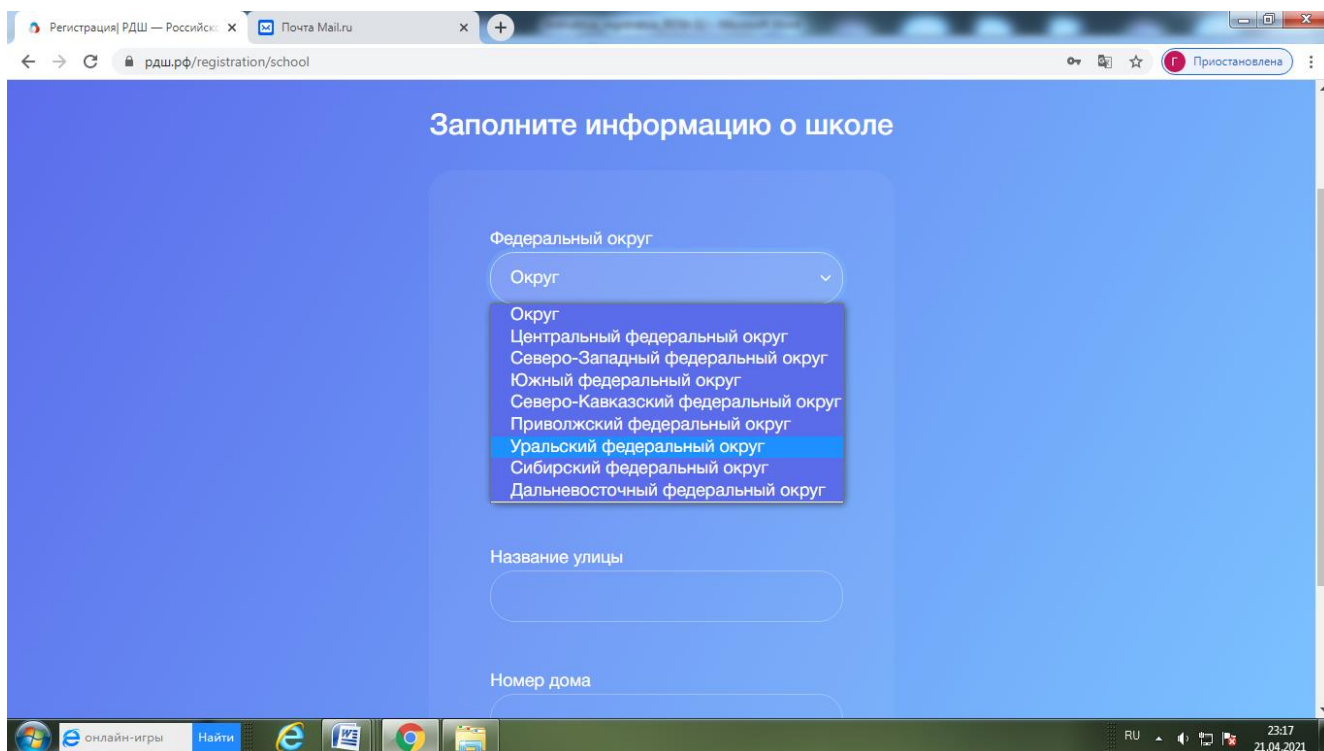

Из раскрывающегося списка выбираем федеральный округ (*Уральский федеральный округ*), регион (*Челябинская область*), пишем город, улицу и дом, где находится ваша школа.

После того, как нажали кнопку "Завершить регистрацию", появится надпись "ОШИБКА" **ВЫБЕРИТЕ ШКОЛУ.**