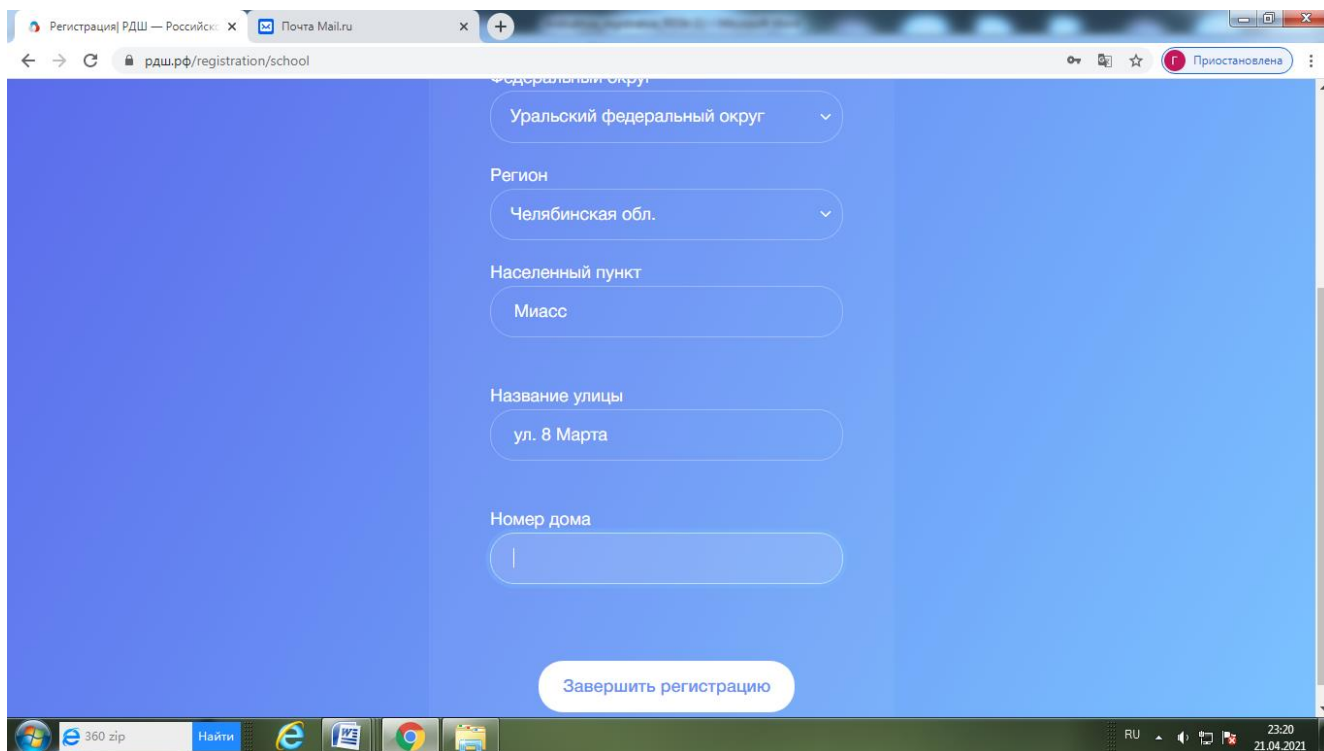

Из раскрывающегося списка выбираем федеральный округ (*Уральский федеральный округ*), регион (*Челябинская область*), пишем город, улицу и дом, где находится ваша школа.

После того, как нажали кнопку "Завершить регистрацию", появится надпись "ОШИБКА" **ВЫБЕРИТЕ ШКОЛУ.**