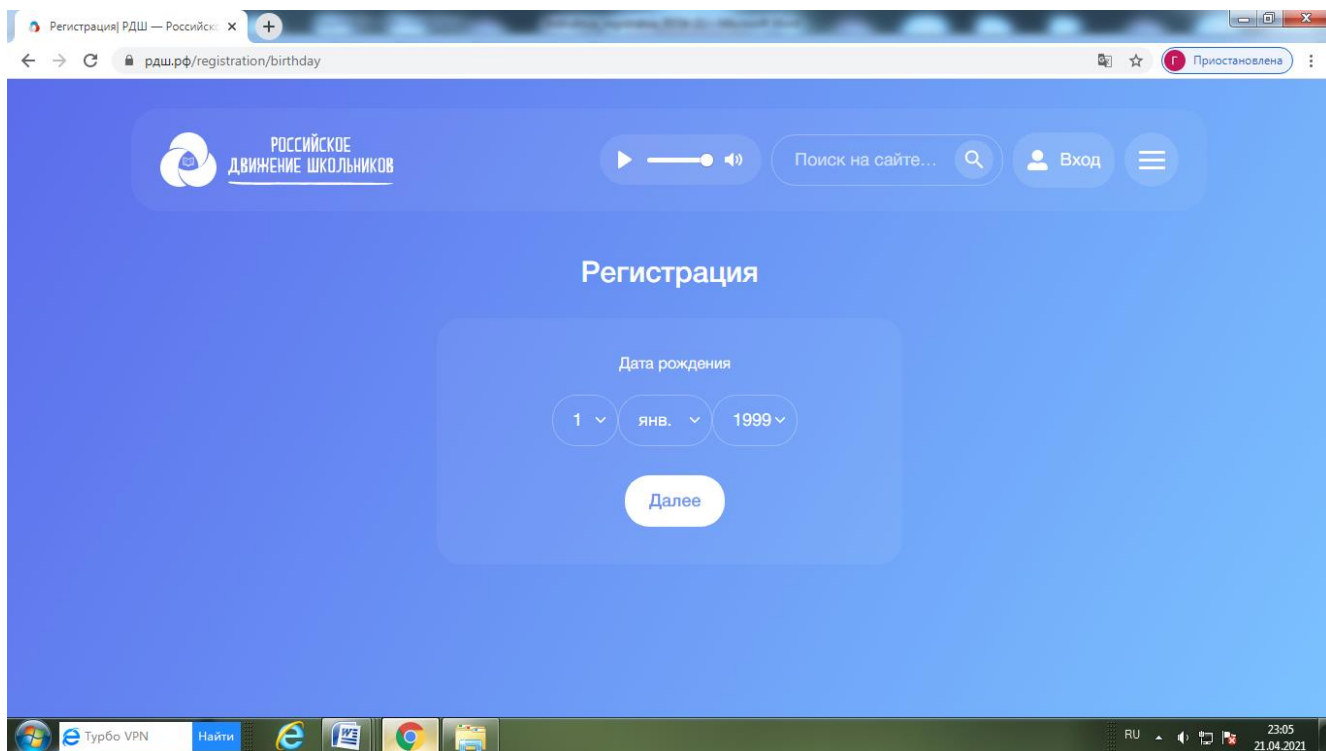

В раскрывающемся списке нужно выбрать ваше число, месяц и год рождения, после чего левой кнопкой мыши нажать зеленую кнопку «Далее».

Затем Вам нужно выбрать статус. Для этого левой кнопкой мыши нажимаем на поле «выберите статус». Выбираем «Педагог» и нажимаем зеленую кнопку «Далее».