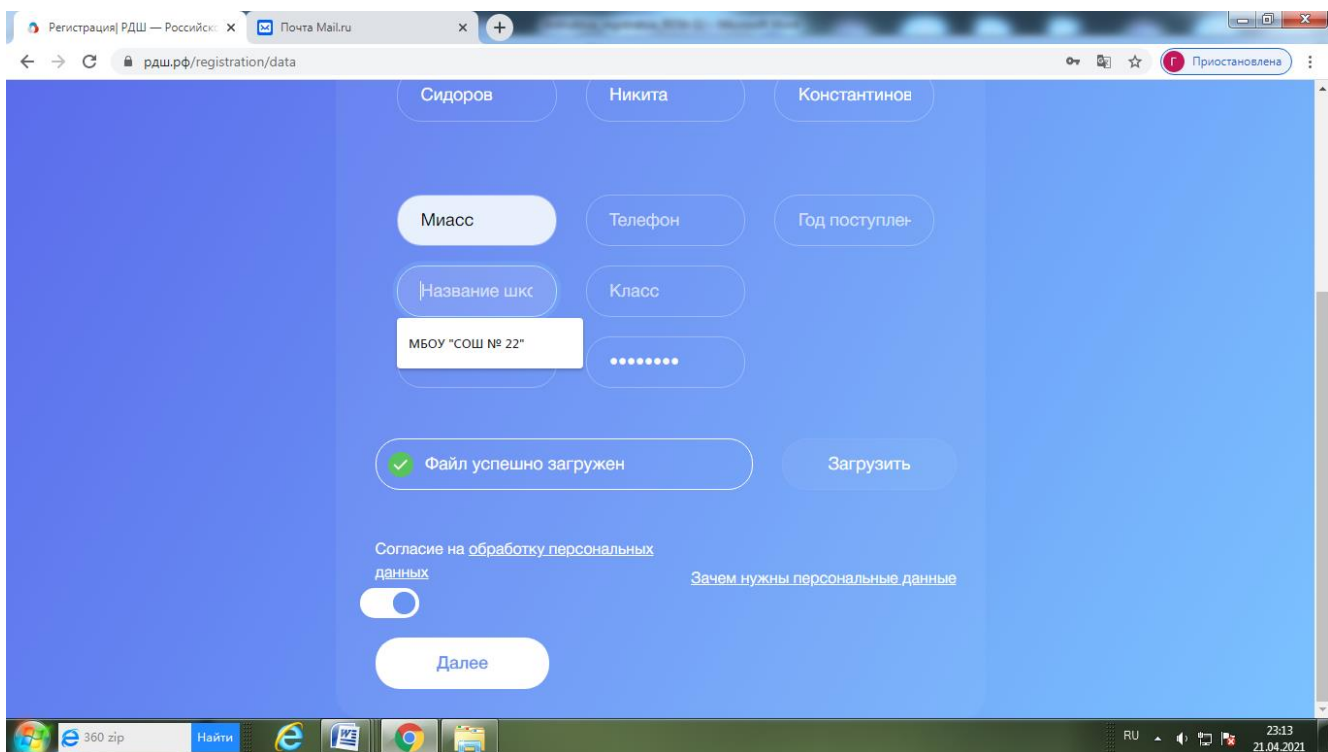

Заполняете все поля в форме, указываете ваш email, создаете пароль.

При загрузке фотографии, нужно нажать **«browse»**. После чего откроется диалоговое окно с списком файлов, нужно выбрать фотографию, которую Вы хотите загрузить, нажать на нее левой кнопкой мыши и нажать «открыть». Обратите внимание, что в момент, когда Вы уже выбрали свою фотографию в окне «фото» эта информация не отображается. Также, если у Вас не загружается фотография, проверьте браузер, в google chrome таких проблем точно возникнуть не должно.

Фото загружено, ставим галочку в согласие на обработку персональных данных, нажимаем «Далее» оставить галочку согласия на обработку персональных данных. Нажимаем «Далее».

Если Вы что-то забыли заполнить, то нужно исправить и заново загрузить фото, написать пароль и поставить галочку согласия на обработку персональных данных. Нажимаем «Далее». Попадаем на страницу информации о школе.