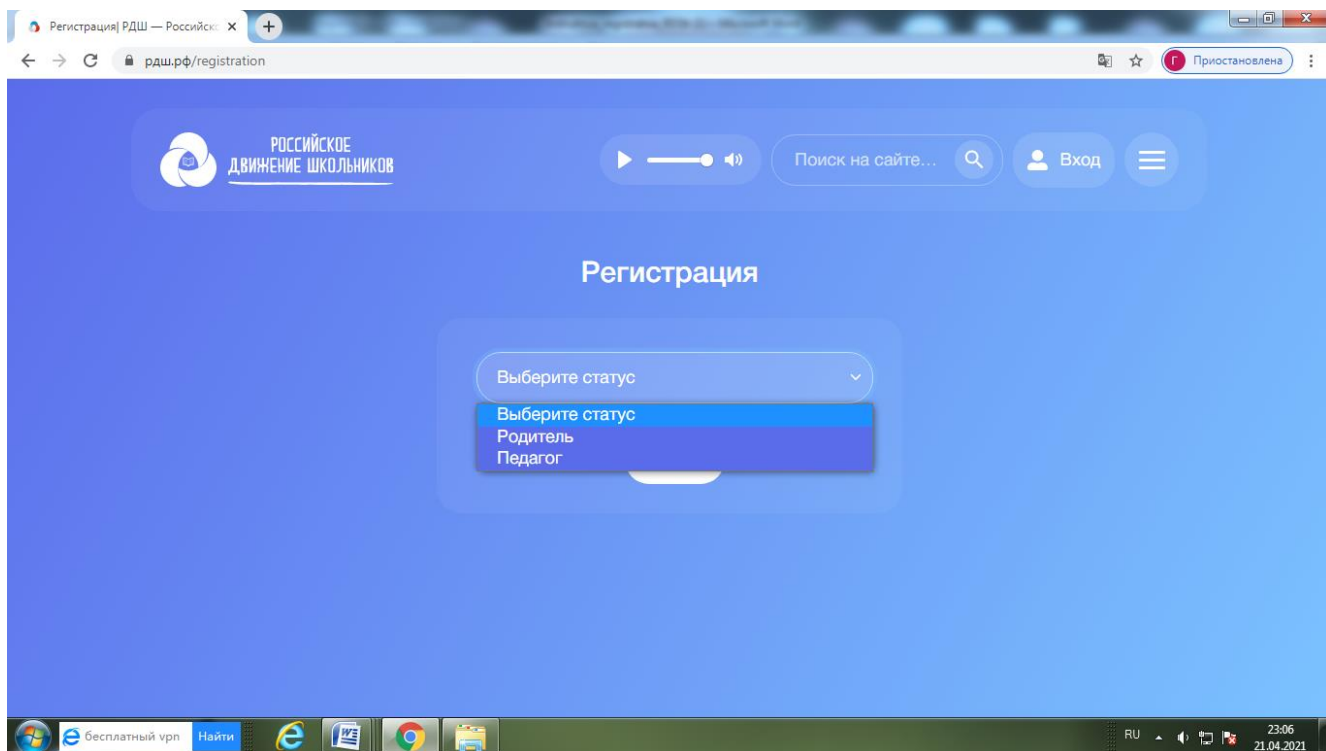

В раскрывающемся списке нужно выбрать ваше число, месяц и год рождения, после чего левой кнопкой мыши нажать зеленую кнопку «Далее».

Затем Вам нужно выбрать статус. Для этого левой кнопкой мыши нажимаем на поле «выберите статус». Выбираем «Педагог» и нажимаем зеленую кнопку «Далее».