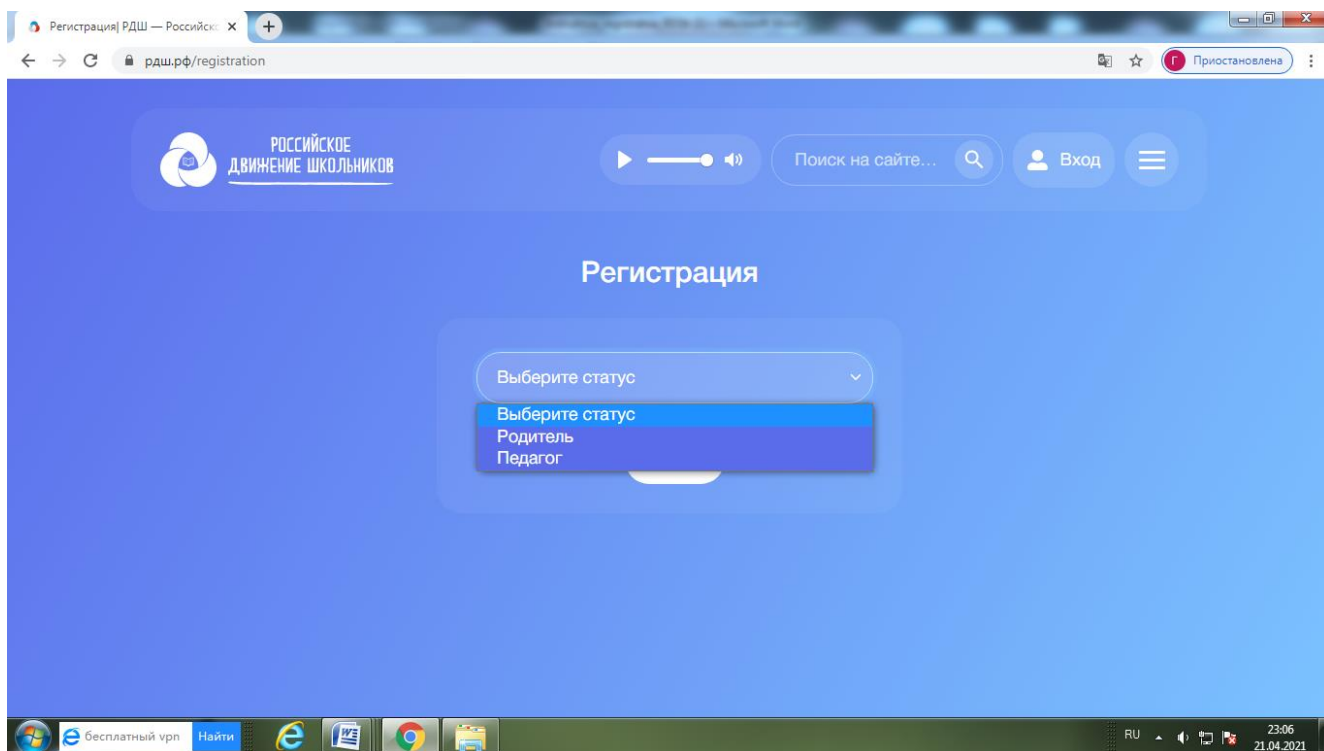

## Инструкция «как зарегистрироваться на сайте рдш.рф» (Ученик)

Пишем в адресной строке браузера рдш.рф

Наша главная страница выглядит вот так

После этого подводим мышку к правому верхнему углу на «Вход/Регистрация» и нажимаем в раскрывшемся списке «Регистрация».

У Вас должна открыться страница ввода даты рождения.

В раскрывающемся списке нужно выбрать ваше число, месяц и год рождения, после чего левой кнопкой мыши нажать зеленую кнопку «Далее».

Затем Вам нужно выбрать статус, для этого левой кнопкой мыши нажимаем на поле «выберите статус» и нажмите зеленую кнопку «Далее».