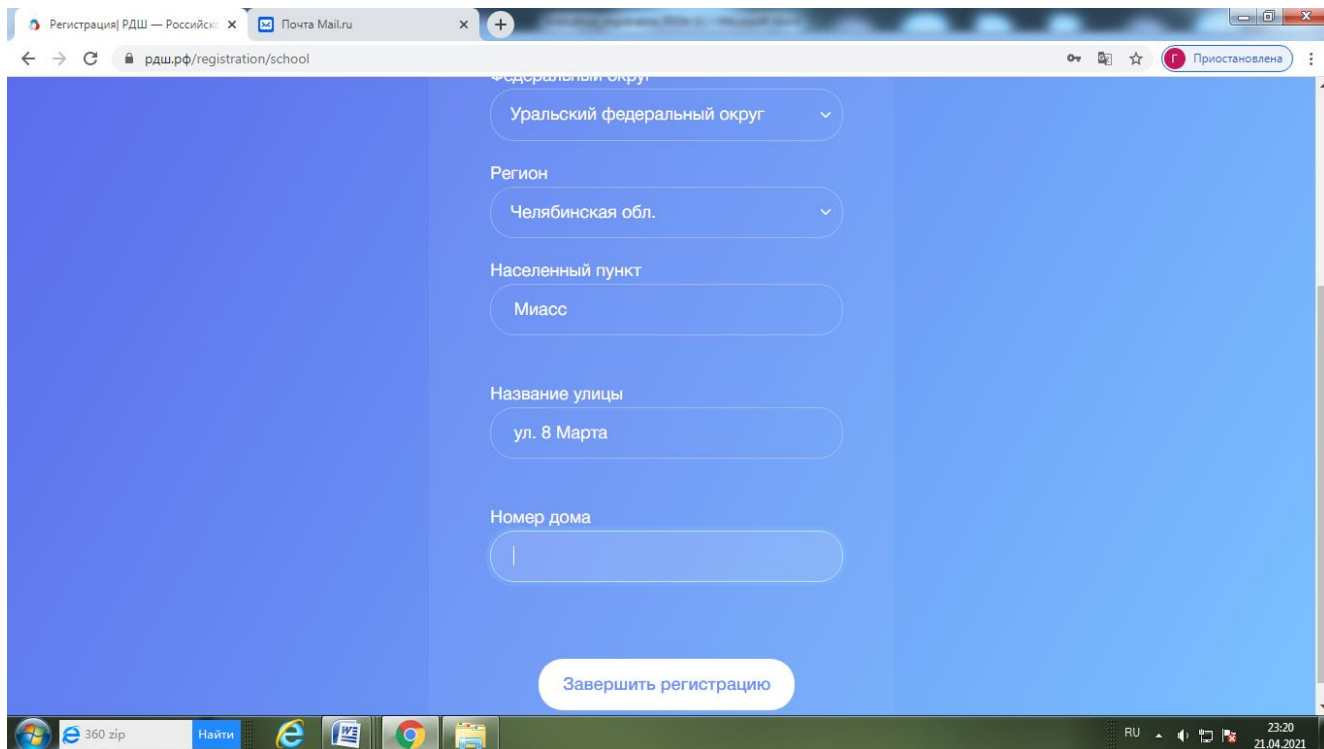

После того, как нажали кнопку "Завершить регистрацию", появится надпись "ОШИБКА" **ВЫБЕРИТЕ ШКОЛУ.**