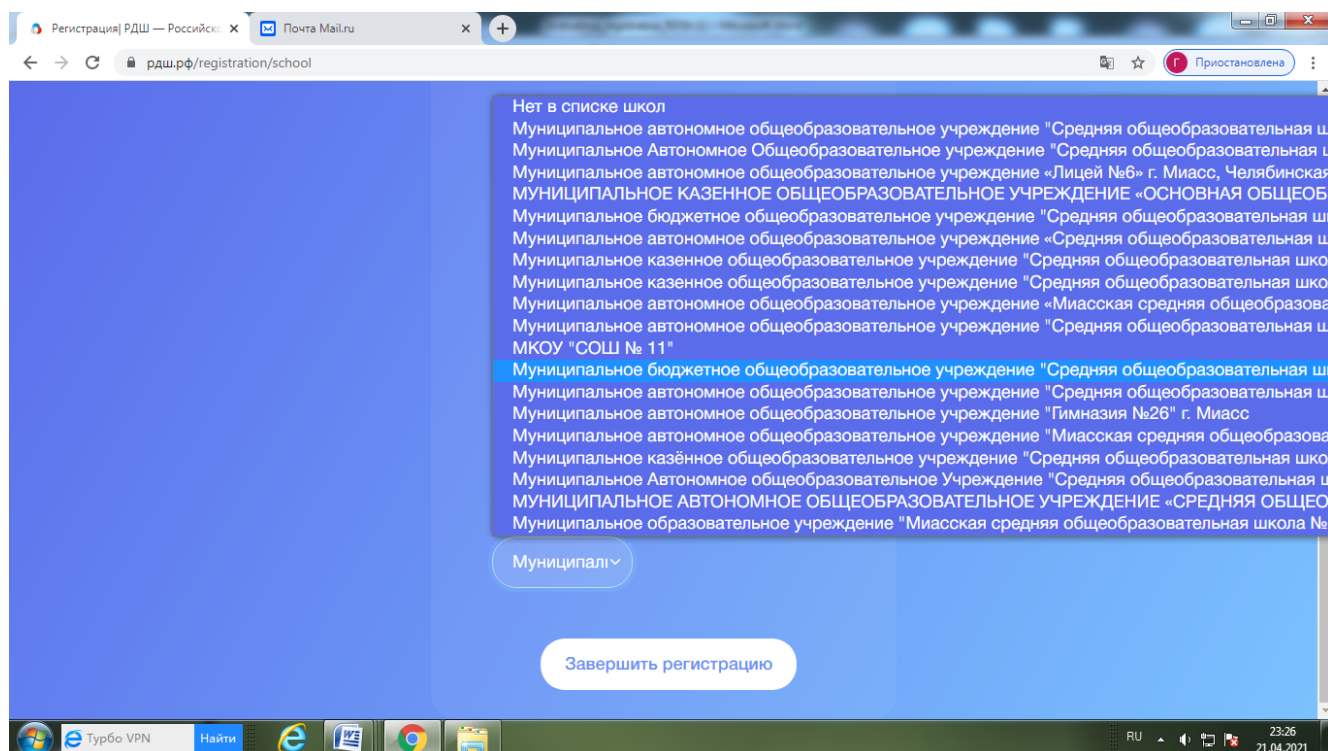

Выбираем нашу школу. (Муниципальное бюджетное общеобразовательное учреждение "Средняя общеобразовательная школа № 22")
И нажимаем на кнопку "Завершить регистрацию".

**Поздравляем, Вы зарегистрированы на сайте
Российского движения школьников!**