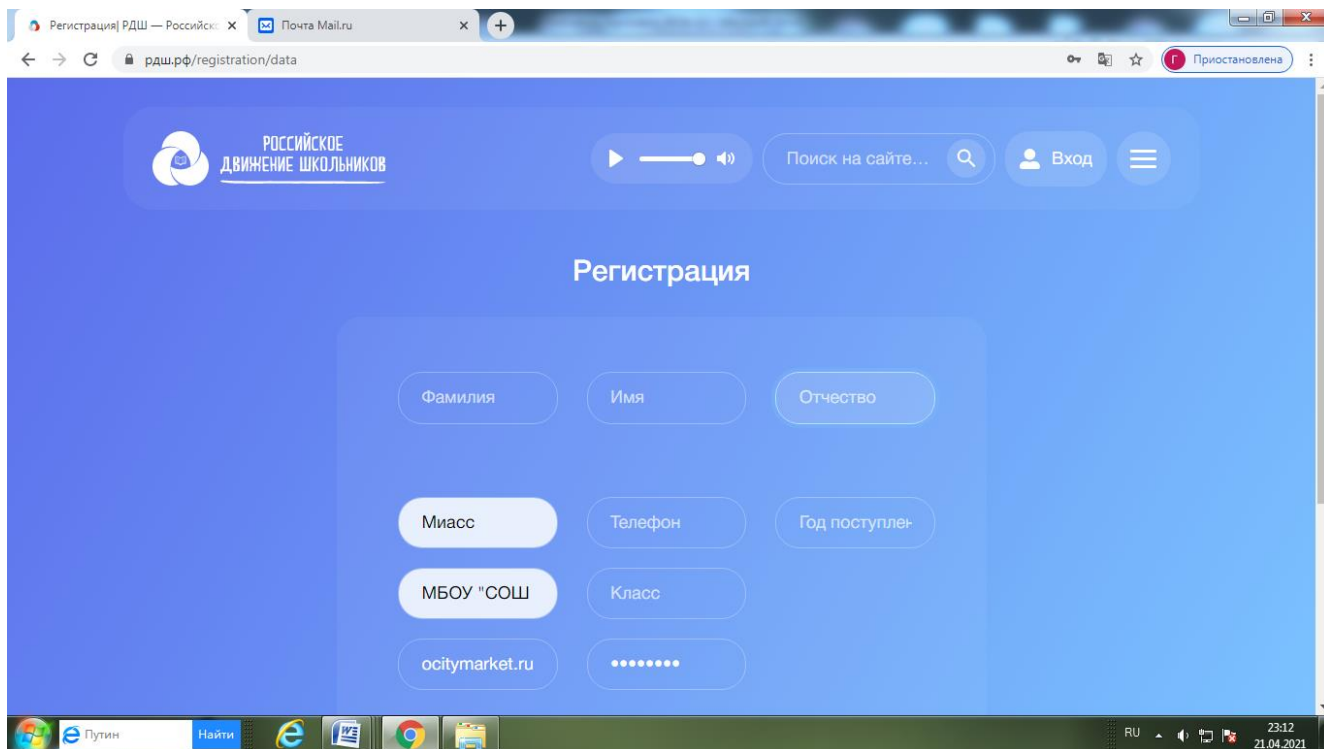

Заполняете все поля в форме, указываете ваш e-mail, создаете пароль.

При загрузке фотографии, нужно нажать «browse». После чего откроется диалоговое окно с списком файлов, нужно выбрать фотографию, которую Вы хотите загрузить, нажать на нее левой кнопкой мыши и нажать «открыть». Обратите внимание, что в момент, когда Вы уже выбрали свою фотографию в окне «фото» эта информация не отображается. Также, если у Вас не загружается фотография, проверьте браузер, в google chrome таких проблем точно возникнуть не должно.