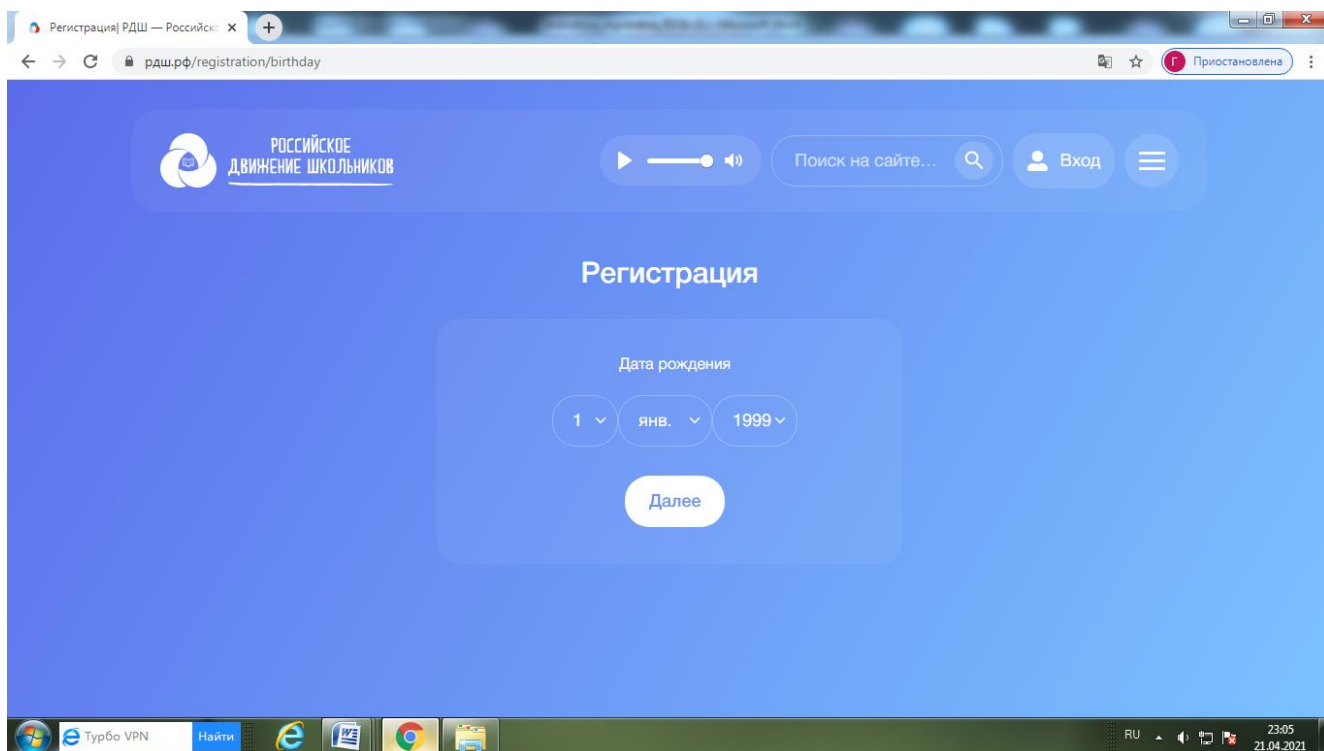

В раскрывающемся списке нужно выбрать ваше число, месяц и год рождения, после чего левой кнопкой мыши нажать зеленую кнопку «Далее».

Затем Вам нужно выбрать статус, для этого левой кнопкой мыши нажимаем на поле «выберите статус» и нажмите зеленую кнопку «Далее».