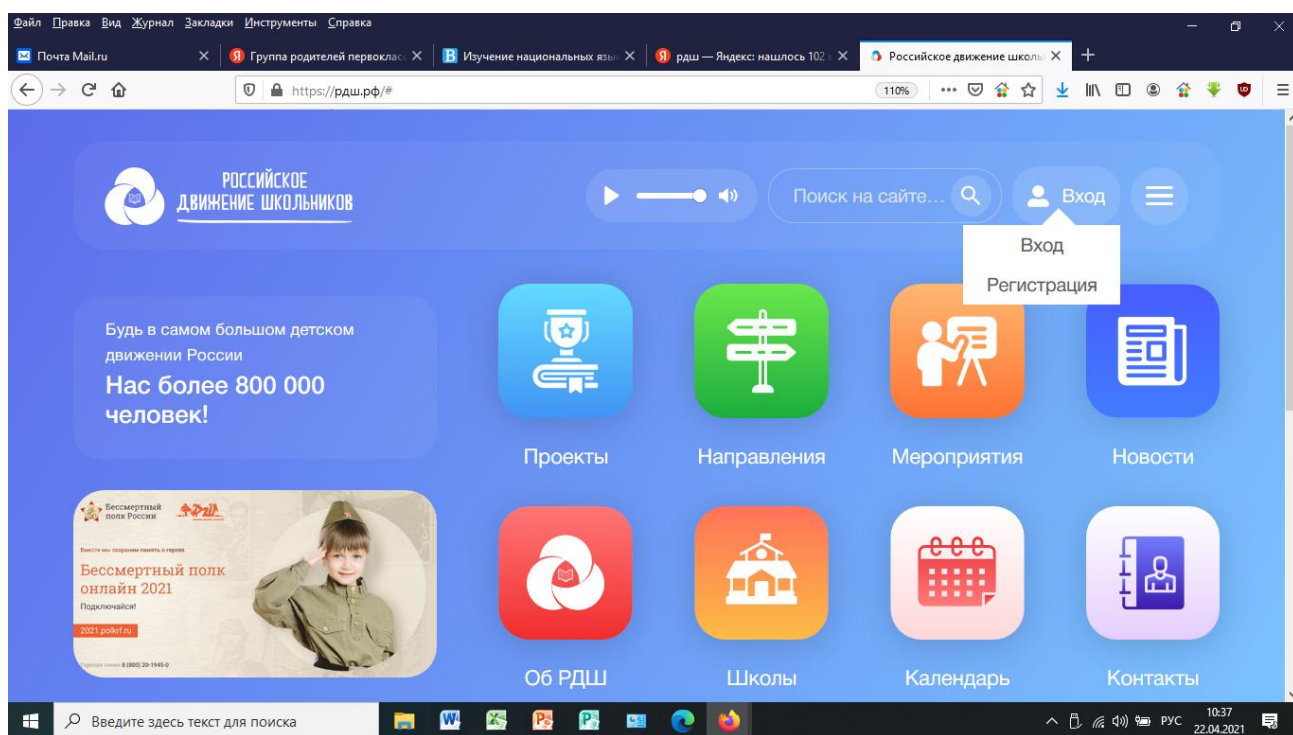

## Инструкция «как зарегистрироваться на сайте рдш.рф» (Ученик)

Пишем в адресной строке браузера рдш.рф

Наша главная страница выглядит вот так

После этого подводим мышку к правому верхнему углу на «Вход/Регистрация» и нажимаем в раскрывшемся списке «Регистрация».

У Вас должна открыться страница ввода даты рождения.

В раскрывающемся списке нужно выбрать ваше число, месяц и год рождения, после чего левой кнопкой мыши нажать зеленую кнопку «Далее».

Затем Вам нужно выбрать статус, для этого левой кнопкой мыши нажимаем на поле «выберите статус» и нажмите зеленую кнопку «Далее».