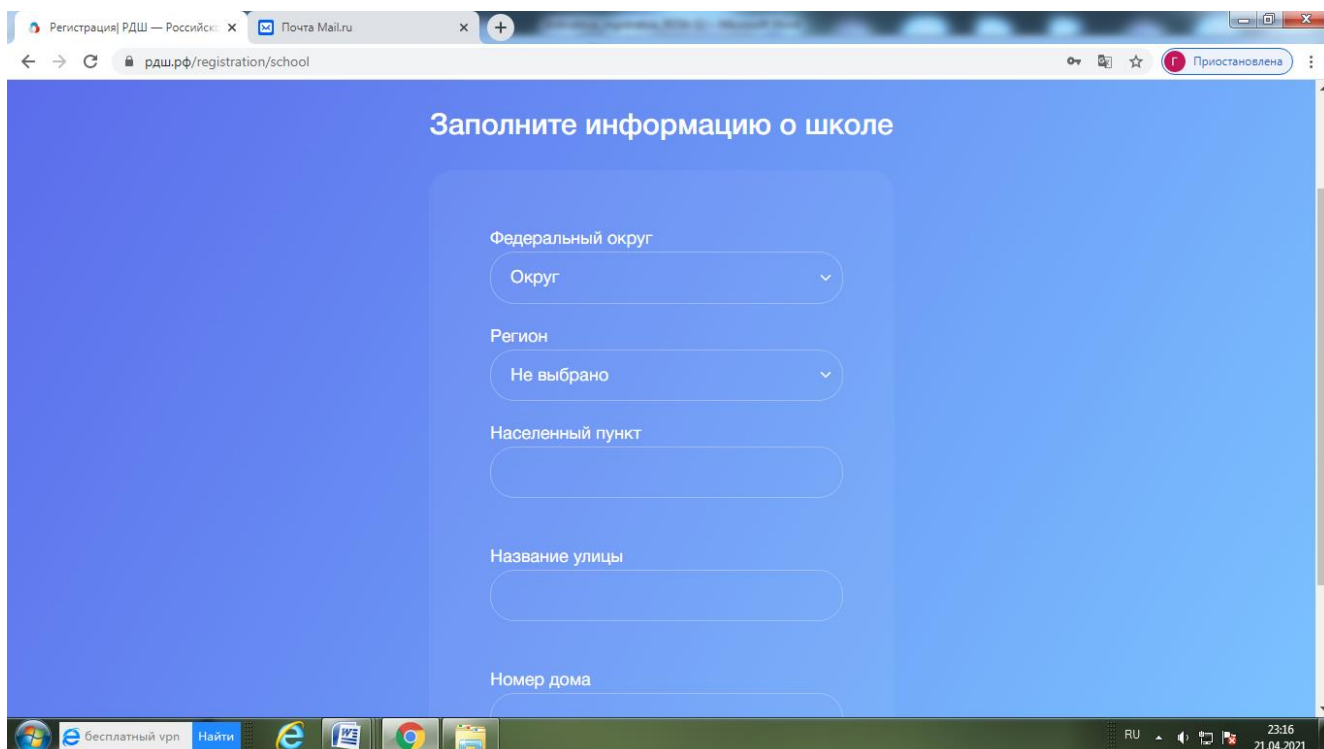

Из раскрывающегося списка выбираем федеральный округ (*Уральский федеральный округ*), регион (*Челябинская область*), пишем город, улицу и дом, где находится ваша школа.