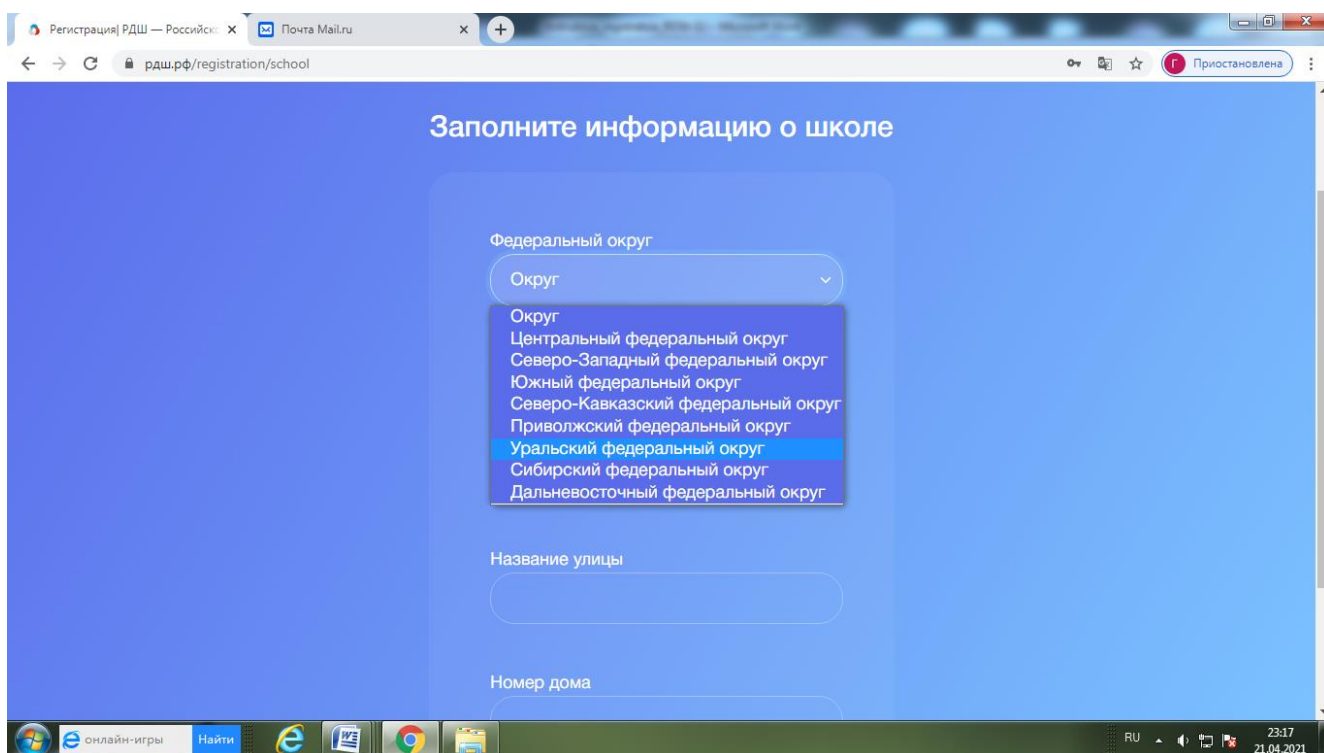

Из раскрывающегося списка выбираем федеральный округ (*Уральский федеральный округ*), регион (*Челябинская область*), пишем город, улицу и дом, где находится ваша школа.