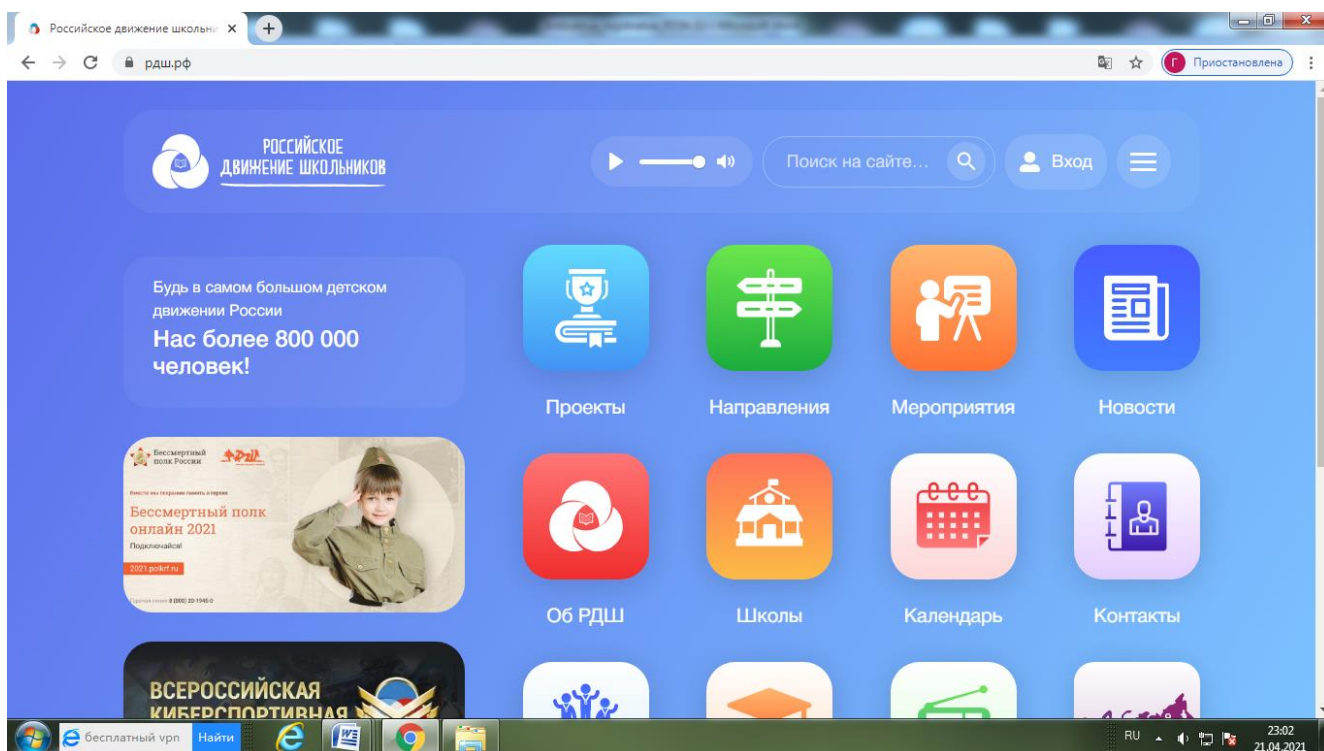

## Инструкция «как зарегистрироваться на сайте рдш.рф» (Ученик)

Пишем в адресной строке браузера рдш.рф

Наша главная страница выглядит вот так

После этого подводим мышку к правому верхнему углу на «Вход/Регистрация» и нажимаем в раскрывшемся списке «Регистрация».

У Вас должна открыться страница ввода даты рождения.

В раскрывающемся списке нужно выбрать ваше число, месяц и год рождения, после чего левой кнопкой мыши нажать зеленую кнопку «Далее».

Затем Вам нужно выбрать статус, для этого левой кнопкой мыши нажимаем на поле «выберите статус» и нажмите зеленую кнопку «Далее».